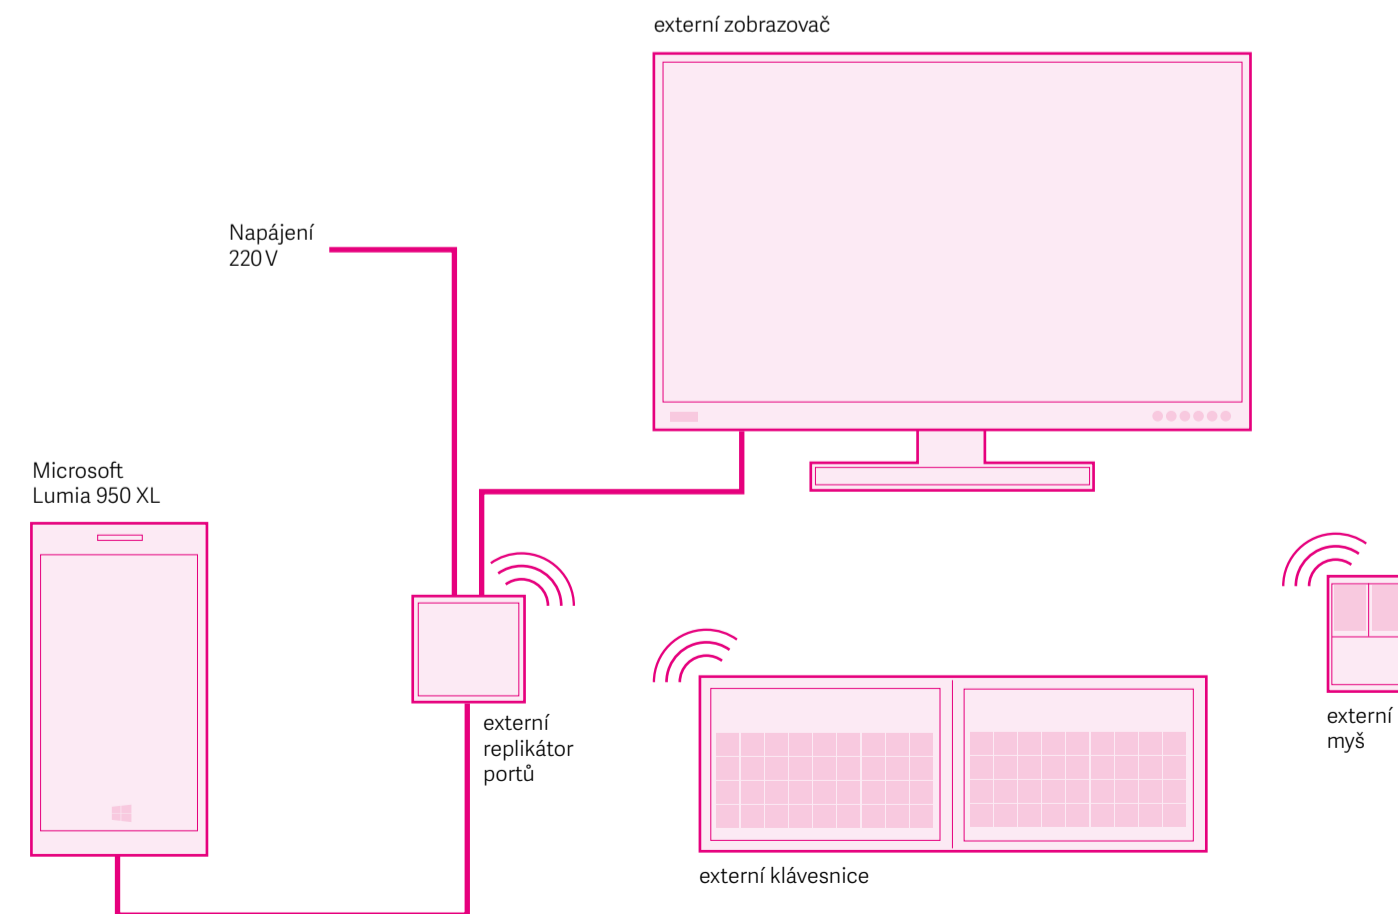

Bezpečnost

Microsoft Lumia 950 XL kromě běžných zabezpečení na úrovni telefonu a Windows 10 Mobile umožňuje zabezpečit vstup do telefonu skenováním oční duhovky. U tiskárny pak můžete tisknout veškeré dokumenty pouze vy, a to pokud jste v bezprostřední blízkosti tiskového zařízení PageWide (NFC čtečka) a spustíte tisk díky NFC kartě nebo NFC zařízení v telefonu s NFC zařízením.

MAN

Propojením Microsoft Lumia 950 XL s malým externím replikátorem portů se na externím zobrazovači spustí běžné prostředí Windows 10. Uživatelé se tak otvírají nové možnosti při práci s dokumenty.

(Poznámka redakce: HP představilo chytrý telefon typu phablet – HP Elite X3 – se stejnou funkcionalitou jako Lumia 950 XL. Na českém trhu se objeví na přelomu května/června 2016.)