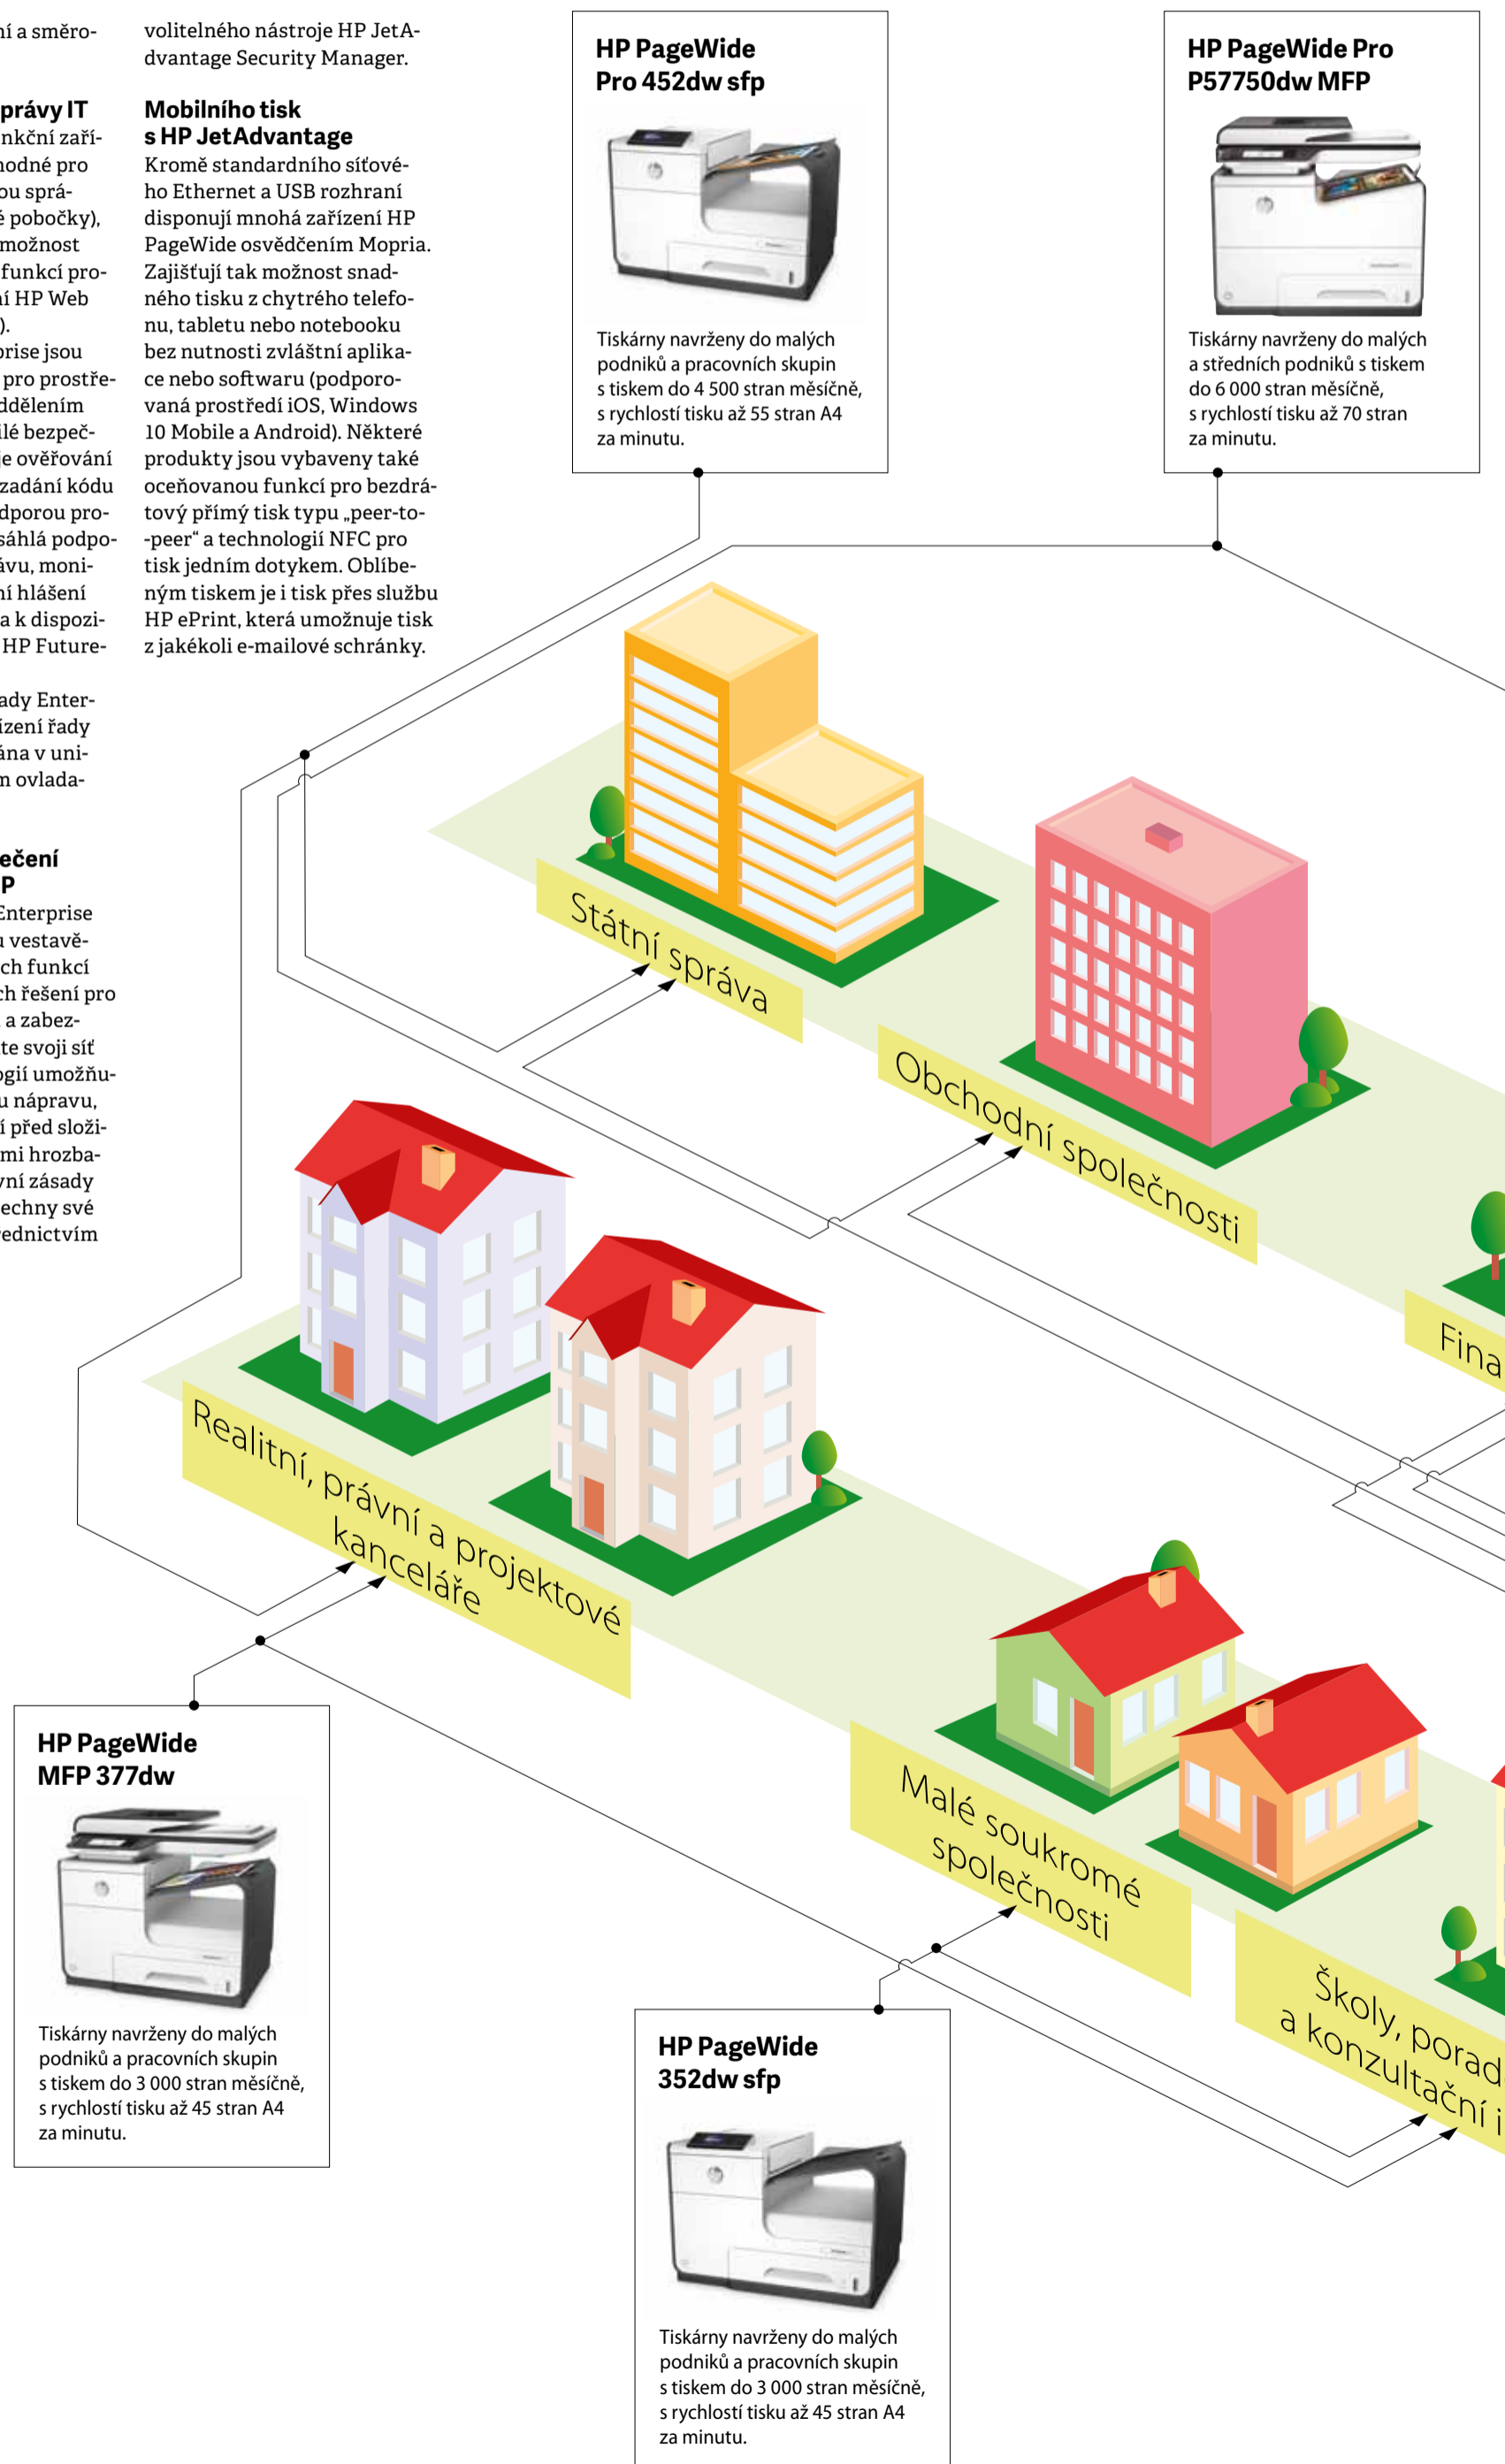

Nejvyšší zabezpečení ve své třídě od HP

Zařízení HP Pro a Enterprise nabízí širokou řadu vestavěných bezpečnostních funkcí a dalších volitelných řešení pro ochranu hardwaru a zabezpečení dat. Ochraňte svoji síť za pomoci technologií umožňujících automatickou nápravu, které vás zabezpečí před složitými bezpečnostními hrozbami. Zaveďte efektivní zásady zabezpečení pro všechny své tiskárny HP prostřednictvím

volitelného nástroje HP JetAdvantage Security Manager.

Mobilního tisk s HP JetAdvantage

Kromě standardního síťového Ethernet a USB rozhraní disponují mnohá zařízení HP PageWide osvědčením Mopria. Zajišťují tak možnost snadného tisku z chytrého telefonu, tabletu nebo notebooku bez nutnosti zvláštní aplikace nebo softwaru (podporovaná prostředí iOS, Windows 10 Mobile a Android). Některé produkty jsou vybaveny také oceňovanou funkcí pro bezdrátový přímý tisk typu „peer-to-peer“ a technologií NFC pro tisk jedním dotykem. Oblíbeným tiskem je i tisk přes službu HP ePrint, která umožňuje tisk z jakékoli e-mailové schránky.

HP PageWide Pro 452dw sfp

Tiskárny navrženy do malých podniků a pracovních skupin s tiskem do 4 500 stran měsíčně, s rychlostí tisku až 55 stran A4 za minutu.

HP PageWide Pro P57750dw MFP

Tiskárny navrženy do malých a středních podniků s tiskem do 6 000 stran měsíčně, s rychlostí tisku až 70 stran za minutu.

HP PageWide MFP 377dw

Tiskárny navrženy do malých podniků a pracovních skupin s tiskem do 3 000 stran měsíčně, s rychlostí tisku až 45 stran A4 za minutu.

HP PageWide 352dw sfp

Tiskárny navrženy do malých podniků a pracovních skupin s tiskem do 3 000 stran měsíčně, s rychlostí tisku až 45 stran A4 za minutu.